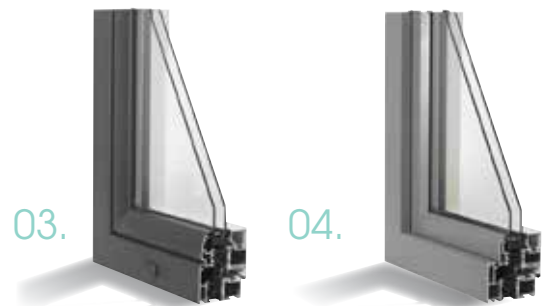

Profel haalt alles
uit aluminium,
zowel op kwalitatief
als esthetisch vlak.

Topcomfort

Onze ramen en deuren zijn mooi en veilig, maar blinken nog meer uit inzake comfort. Onze producten bieden een zelden geziene thermische en akoestische isolatie. Het geheim van onze aluminiumprofielen schuilt in het 3-kamersysteem. De afzonderlijke kokervormige binnen- en buitenkamers worden samengebracht door een stabiele en holle thermische onderbreking in hard pvc. Deze biedt extra torsiestijfheid en is de beste isolator, zowel op thermisch als op akoestisch vlak. De meervoudige pershoekverbindingen in de binnen- en buitenkamer garanderen een optimale stabiliteit.

Perfekte dichtingen

De 3-voudige rondomlopende dichtingen bieden een perfecte bescherming tegen alle invloeden van buitenaf.

- buitendichting: voorkomt binnendringend vuil en regenwater
- middendichting: zorgt voor een perfecte wind- en waterdichtheid en herstelt het meerkamersysteem
- binnendichting: garandeert een uitzonderlijke extra geluidsisolatie

Ruime keuze

Strak modern of speels klassiek? Met aluminium kunt u alle kanten uit!

Keuze uit 7 raamtypes

1. Retro: traditioneel, smal uitzicht
2. Rondo: neutraal, afgeronde buitenhoeken
3. Ellips: speels, volledig afgeronde profielvlakken
4. Strato: klassiek, afgeschuind
5. Ferro: strak met opstaande lip, zoals de stalen profielen van weleer
6. Dritto: strak en elegant, verborgen vleugel
7. Fino: vlak ontwerp, rechte hoeken