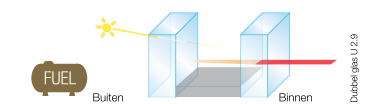

Dubbel glas U 2,9