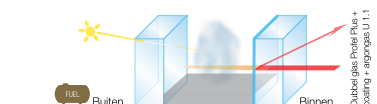

Dubbel glas Profel Plus + coating + argon U 1,1

Een goede ventilatie

Een goede ventilatie verhoogt het comfort en is essentieel voor de gezondheid. Profel heeft een ruim aanbod ventilatiesystemen en verluchttingsroosters. Vraag advies aan uw verdeler!