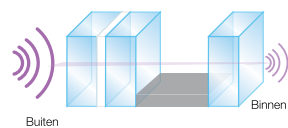

Minder lawaai

Ook een goede akoestische isolatie is onontbeerlijk. Onze standaard beglazing levert reeds een geluidsreductie van 28 decibel op. Door het gebruik van gelaagd glas of asymmetrische beglazing kunnen we uw woning indien gewenst nog beter isoleren tegen geluiden van buitenaf.

Lagere energiefactuur

Hoe hoger de kwaliteit van beglazing, hoe lager de u-waarden en dus hoe lager uw energieverbruik. Onze standaardbeglazing levert reeds een erg lage u-waarde van 1,1 W/m²K. U kunt zelfs zonder meerprijs opteren voor een beglazing met een u-waarde van 1,0 W/m²K. Ook drievoudig glas is mogelijk, daarmee haalt u zelfs een u-waarde van 0,6 tot 0,5.

Eenkel glas U 6,0

Dubbel glas U 2,9

Dubbel glas Profel Plus + coating U 1,3

Dubbel glas Profel Plus + coating + argon U 1,1

Een goede ventilatie

Een goede ventilatie verhoogt het comfort en is essentieel voor de gezondheid. Profel heeft een ruim aanbod ventilatiesystemen en verluchttingsroosters. Vraag advies aan uw verdeler!