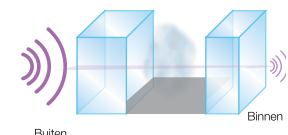

Minder lawaai

Ook een goede akoestische isolatie is onontbeerlijk. Onze standaard beglazing levert reeds een geluidsreductie van 28 decibel op. Door het gebruik van gelaagd glas of asymmetrische beglazing kunnen we uw woning indien gewenst nog beter isoleren tegen geluiden van buitenaf.

Lagere energiefactuur

Hoe hoger de kwaliteit van beglazing, hoe lager de u-waarden en dus hoe lager uw energieverbruik. Onze standaardbeglazing levert reeds een erg lage u-waarde van 1,1 W/m²K. U kunt zelfs zonder meerprijs opteren voor een beglazing met een u-waarde van 1,0 W/m²K. Ook drievoudig glas is mogelijk, daarmee haalt u zelfs een u-waarde van 0,6 tot 0,5.

Eenkel glas U 6,0

Dubbel glas U 2,9

Dubbel glas Profel Plus + coating U 1,3

Dubbel glas Profel Plus + coating + argon U 1,1

Een goede ventilatie

Een goede ventilatie verhoogt het comfort en is essentieel voor de gezondheid. Profel heeft een ruim aanbod ventilatiesystemen en verluchttingsroosters. Vraag advies aan uw verdeler!