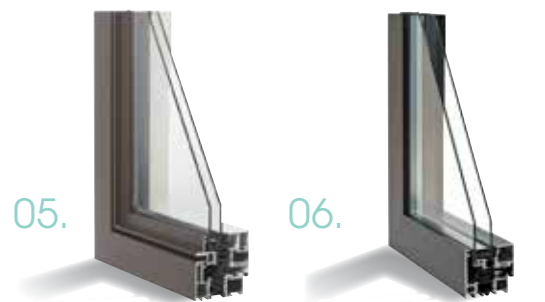

Profel haalt alles
uit aluminium,
zowel op kwalitatief
als esthetisch vlak.

Topcomfort

Onze ramen en deuren zijn mooi en veilig, maar blinken nog meer uit inzake comfort. Onze producten bieden een zelden geziene thermische en akoestische isolatie. Het geheim van onze aluminiumprofielen schuilt in het 3-kamersysteem. De afzonderlijke kokervormige binnen- en buitenkamers worden samengebracht door een stabiele en holle thermische onderbreking in hard pvc. Deze biedt extra torsiestijfheid en is de beste isolator, zowel op thermisch als op akoestisch vlak. De meervoudige pershoekverbindingen in de binnen- en buitenkamer garanderen een optimale stabiliteit.

Perfekte dichtingen

De 3-voudige rondomlopende dichtingen bieden een perfecte bescherming tegen alle invloeden van buitenaf.

- buitendichting: voorkomt binnendringend vuil en regenwater
- middendichting: zorgt voor een perfecte wind- en waterdichtheid en herstelt het meerkamersysteem
- binnendichting: garandeert een uitzonderlijke extra geluidsisolatie

Ruime keuze

Strak modern of speels klassiek? Met aluminium kunt u alle kanten uit!

Keuze uit 7 raamtypes

1. Retro: traditioneel, smal uitzicht
2. Rondo: neutraal, afgeronde buitenhoeken
3. Ellips: speels, volledig afgeronde profielvlakken
4. Strato: klassiek, afgeschuind
5. Ferro: strak met opstaande lip, zoals de stalen profielen van weleer
6. Dritto: strak en elegant, verborgen vleugel
7. Fino: vlak ontwerp, rechte hoeken