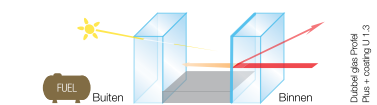

Dubbel glas Profel Plus + coating U 1,3